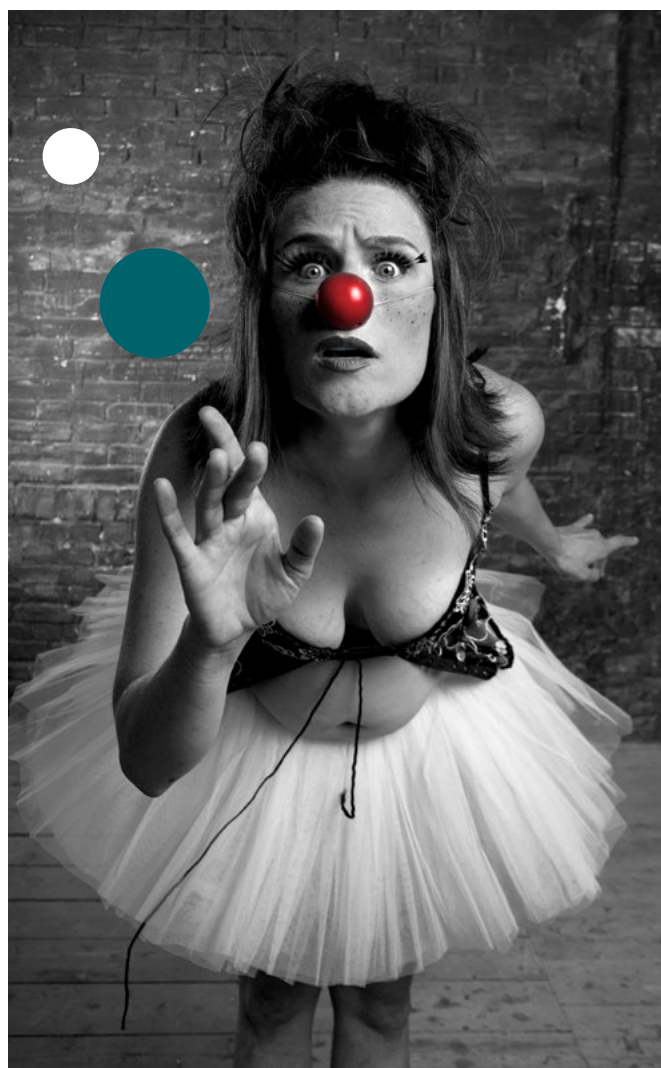

SEV DENIS PHOTOGRAPHE